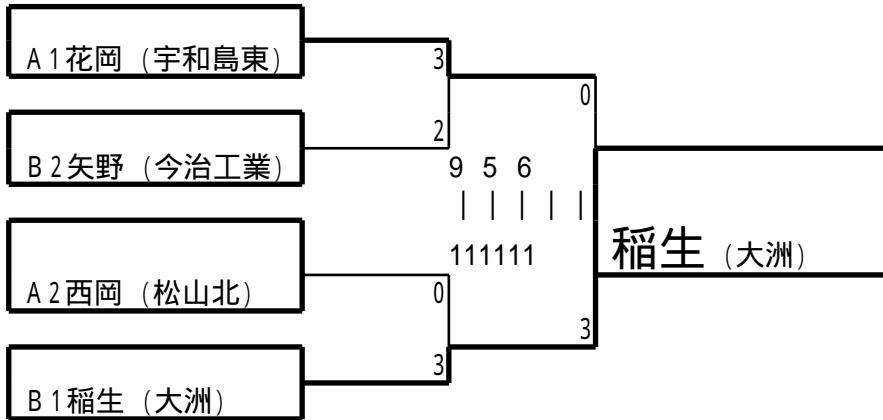

平成17年度愛媛県高等学校選抜卓球個人リーグ大会（兼全国高等学校選抜卓球大会県予選）

【男子予選Aリーグ】 平成18年1月14日 松山市総合コミュニティセンターサブ体育館

	花岡(宇東)	田窪(今北)	藤原(新専)	西岡(松北)	八城(東温)	得点	順位	
花岡(宇東)		3-1	3-0	3-1	3-0	8	1	セット率
田窪(今北)	1-3		1-3	0-3	3-0	5	3	4 / 3
藤原(新専)	0-3	3-1		2-3	1-3	5	4	4 / 4
西岡(松北)	1-3	3-0	3-2		3-0	7	2	
八城(東温)	0-3	0-3	3-1	0-3		5	5	3 / 4

【男子予選Bリーグ】

	佐伯(今南)	稲生(大洲)	濱本(南宇)	矢野(今工)	渡部(東温)	得点	順位
佐伯(今南)		0-3	3-0	1-3	3-0	6	3
稲生(大洲)	3-0		3-0	3-1	3-0	8	1
濱本(南宇)	0-3	0-3		1-3	1-3	4	5
矢野(今工)	3-1	1-3	3-1		3-1	7	2
渡部(東温)	0-3	0-3	3-1	1-3		5	4

【男子決勝トーナメント】

【女子予選Aリーグ】

	吉田(南宇)	伊藤(新東)	津川(伊予)	竹中(今北)	小西(松商)	得点	順位
吉田(南宇)		3-1	3-0	3-2	3-0	8	1
伊藤(新東)	1-3		3-0	3-0	3-0	7	2
津川(伊予)	0-3	0-3		0-3	3-0	5	4
竹中(今北)	2-3	0-3	3-0		3-2	6	3
小西(松商)	0-3	0-3	0-3	2-3		4	5

【女子予選Bリーグ】