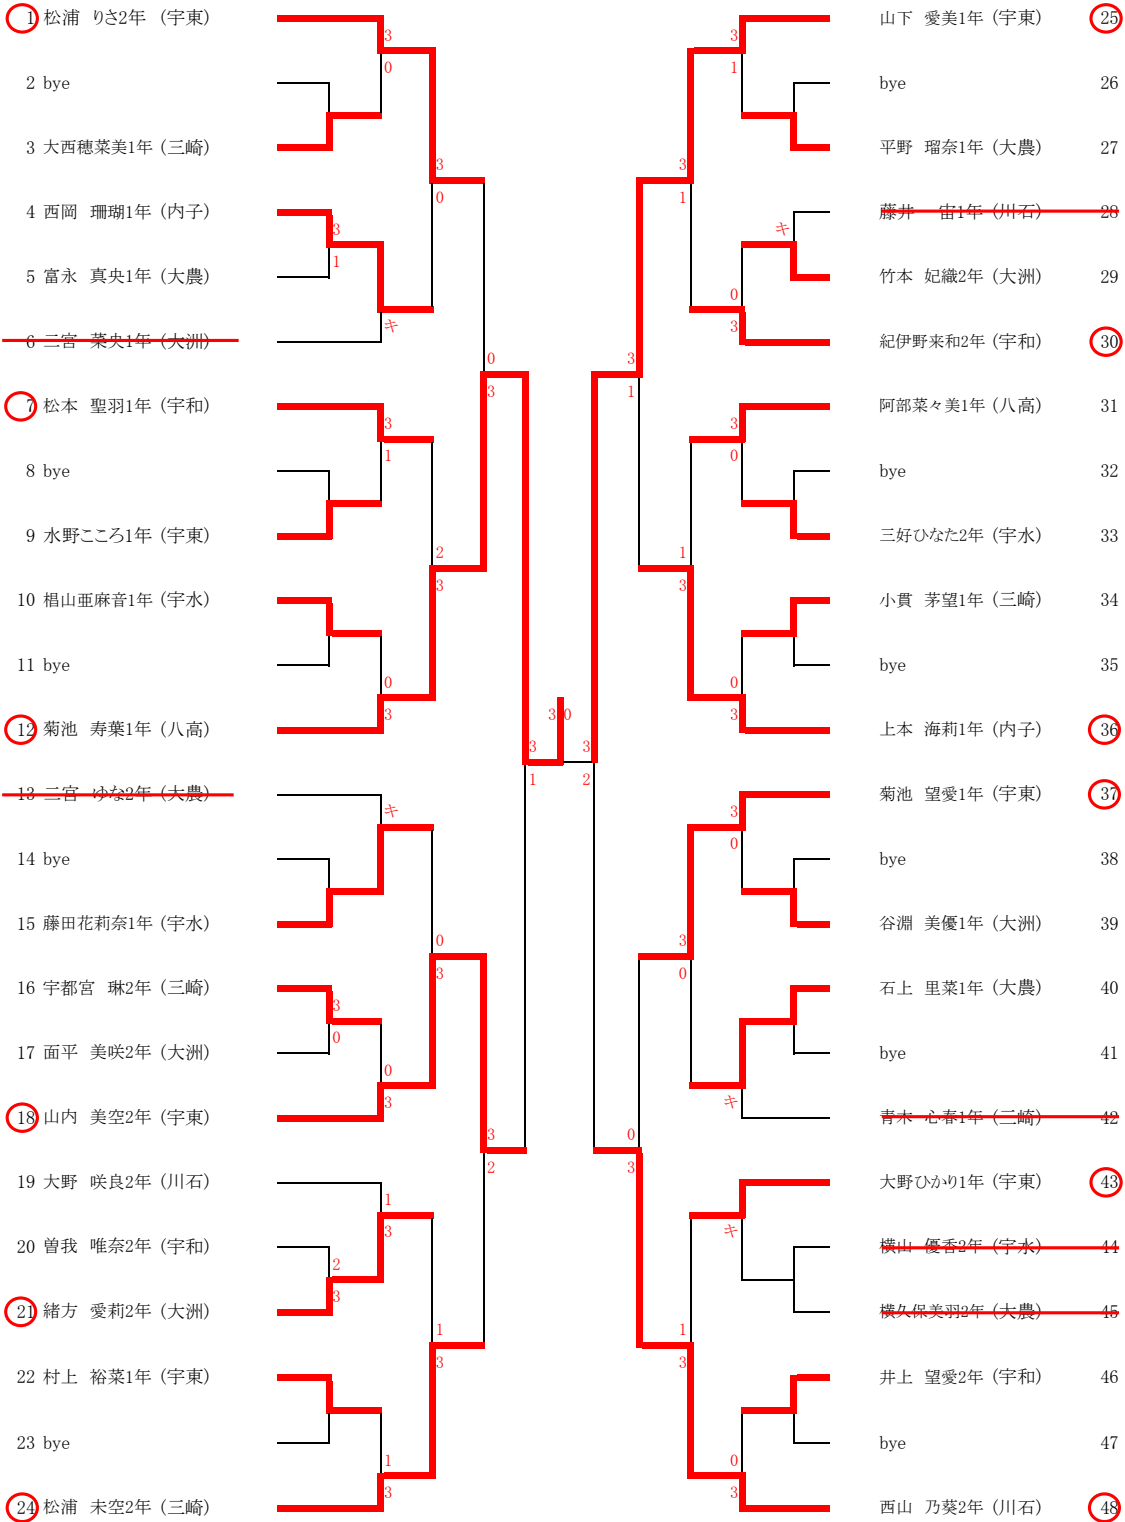

女子シングルス

決勝戦

菊池 寿葉1年	3	{	11	-	5	}	0	山下 愛美1年
八幡浜			11	-	3			宇和島東
			11	-	7