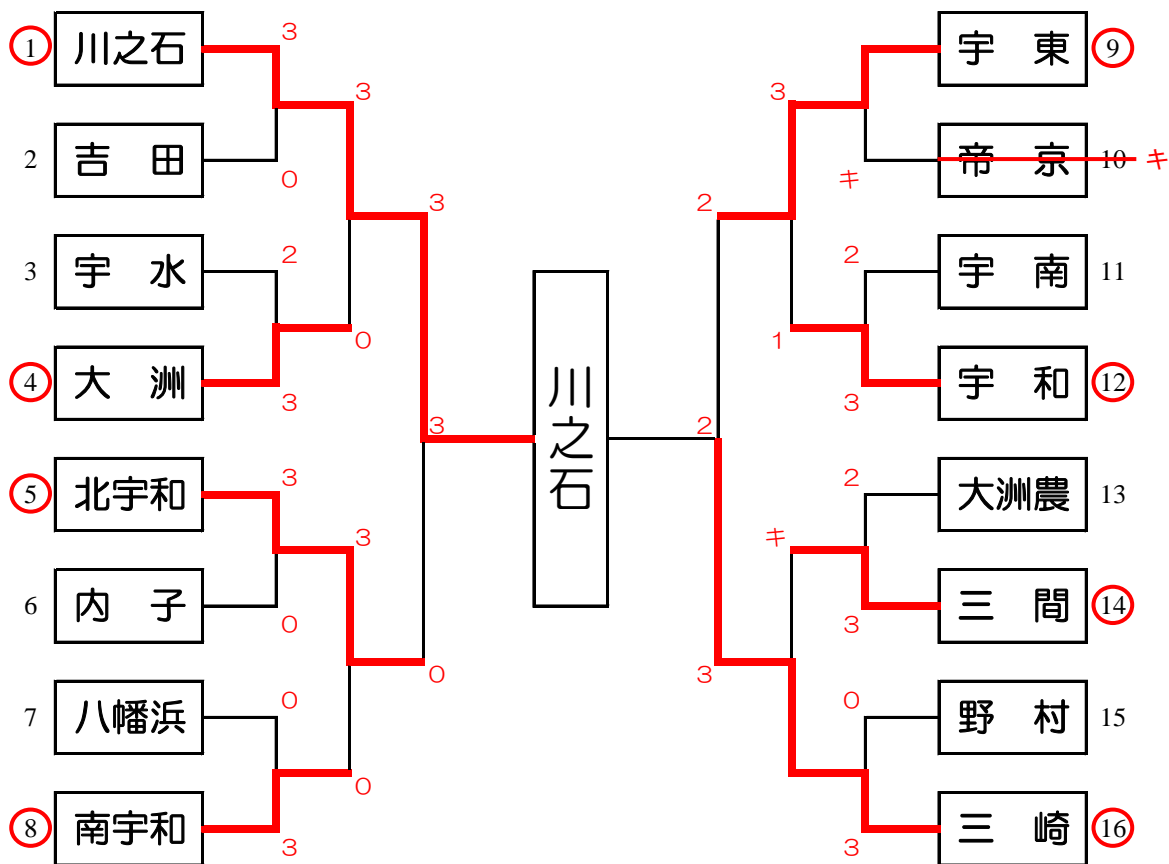

男子団体戦

決勝戦

TEAM	1	2	3	4	5
川之石	田中	久保	元井・田中	齊藤	元井
	0	3	2	3	3
3 2	9 5 7 11 11 11	11 4 10 11 11 5 11 12 8 3	11 8 12 7 9 9 11 10 11 11	11 11 6 18 8 9 11 16	11 11 11 8 5 7
三崎	3	2	3	1	0
	松浦	清水	松浦・松澤	松澤	山口

女子団体戦

決勝戦

TEAM	1	2	3	4	5
宇和島東	山内	松浦	山下・菊池	大野	山下
	1	3	3	3	3
3 1	8 11 9 5 11 7 11 11	11 11 11 6 4 5	16 11 11 14 8 8	13 12 5 7 11 11 10 11 11 8	11 11 12 6 4 10
宇和	3	0	0	2	0
	松本	曾我	松本・紀伊野	紀伊野	井上

男子シングルス (1)

① 齊藤 空1年 (川石)		山口 利樹1年 (宇東)	37
2 bye		bye	38
3 竹田 海1年 (内子)		鹿野 魁星1年 (南宇)	39
4 松本 和幸2年 (北宇)		福本 晋2年 (内子)	40
5 宮口 尚輝1年 (宇東)		鎌田 淳生1年 (長浜)	41
6 竹中 歩汰1年 (宇和)		濱田 来斗1年 (宇和)	42
7 岡本 海飛1年 (宇水)		山田 優大1年 (三間)	43
8 菊地 優弥1年 (大農)		清水 琢磨1年 (大洲)	44
9 岡中 泰地1年 (宇南)		寺嶋 惟吹1年 (川石)	45
10 松岡 一貴1年 (宇東)		久保伊桜里2年 (川石)	④6
11 川崎 悠1年 (川石)		矢野 匠真1年 (大農)	47
12 福田 遥陽2年 (南宇)		清水 大雅1年 (北宇)	48
13 高橋悠太郎1年 (野村)		菊田 悠生1年 (野村)	49
14 山口 翔2年 (三崎)		松下 凱吏1年 (宇水)	50
15 濱口 佑麻1年 (八高)		芳谷 旬一1年 (宇東)	51
16 浜田 省悟2年 (吉田)		西田 玲夢2年 (八工)	52
17 田中 陸1年 (八工)		bye	53
18 仲本 結翔2年 (大農)		清水 光2年 (三崎)	54
19 中谷 優希2年 (南宇)		立木 利貴2年 (北宇)	⑤5
20 bye		bye	56
21 兵頭 和真1年 (内子)		阿部 裕太1年 (大洲)	57
22 下村 颯汰1年 (宇和)		曾根 直輝2年 (大農)	58
23 宮崎 耕太2年 (大洲)		富岡 裕太2年 (南宇)	59
24 富永 拓未1年 (三間)		田倉 賢人1年 (宇南)	60
25 渡邊 剛次2年 (川石)		松下 優真1年 (三間)	61
26 井上 大翔1年 (大農)		木谷 壮史1年 (内子)	62
②7 山本 蓮1年 (八高)		山崎 元輝2年 (吉田)	63
28 小島 正人2年 (川石)		竹内 翔也2年 (内子)	64
29 村上 蓮珠1年 (北宇)		木岐 優吾1年 (三崎)	65
30 岡崎 慶太2年 (吉田)		織田 未来1年 (宇和)	66
31 葉師寺悠太1年 (宇東)		上田 智仁2年 (八高)	⑥7
32 兵頭 星良1年 (野村)		丹下 竜斗1年 (帝京)	68
33 池田 康大1年 (帝京)		土浅 康太1年 (大農)	69
34 濱田 来夢1年 (宇水)		宮崎 葵1年 (宇東)	70
35 bye		bye	71
③6 松澤 光希2年 (三崎)		吞口 功一2年 (川石)	72