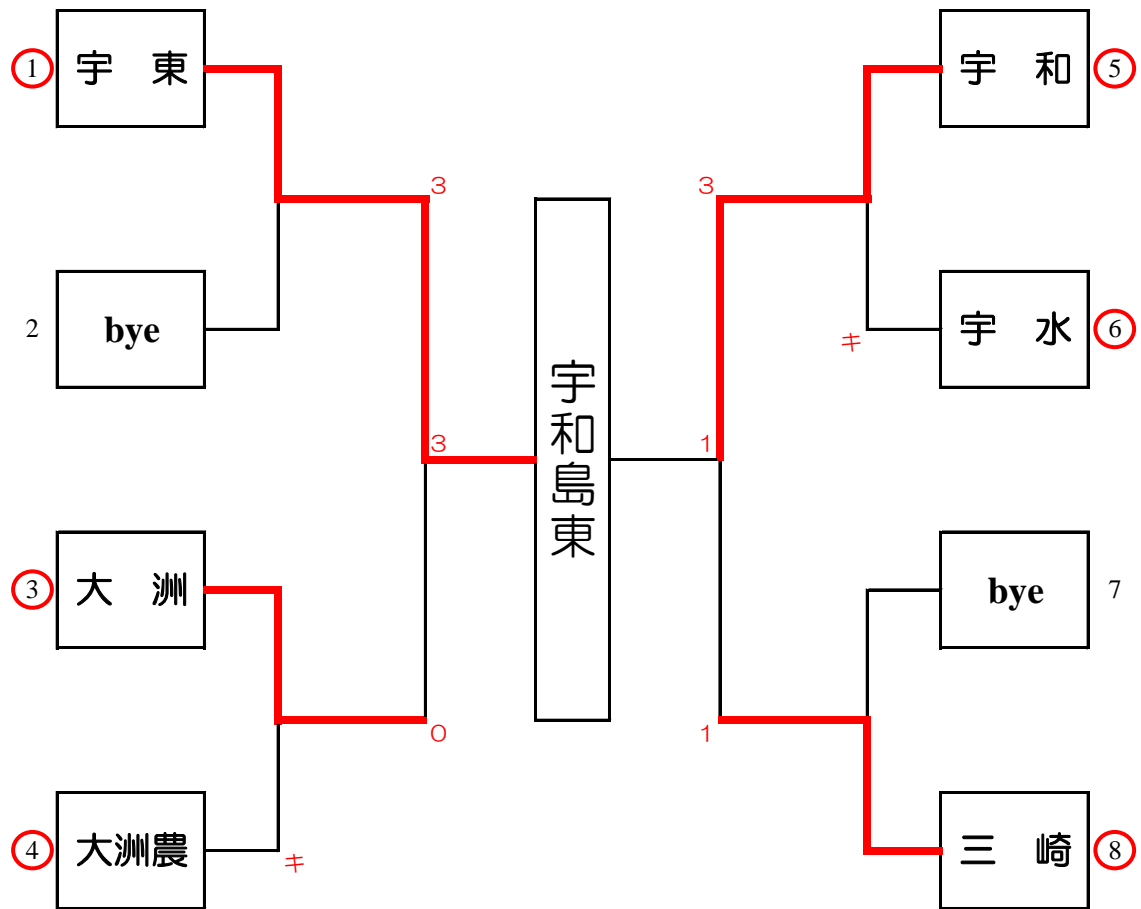

男子団体戦

決勝戦

TEAM	1	2	3	4	5
川之石	田中	久保	元井・田中	齊藤	元井
	0	3	2	3	3
3 2	9 5 7 11 11 11	11 4 10 11 11 5 11 12 8 3	11 8 12 7 9 9 11 10 11 11	11 11 6 18 8 9 11 16	11 11 11 8 5 7
三崎	3	2	3	1	0
	松浦	清水	松浦・松澤	松澤	山口

女子団体戦

決勝戦

TEAM	1	2	3	4	5
宇和島東	山内	松浦	山下・菊池	大野	山下
	1	3	3	3	3
3 1	8 11 9 5 11 7 11 11	11 11 11 6 4 5	16 11 11 14 8 8	13 12 5 7 11 11 10 11 11 8	11 11 12 6 4 10
宇和	3	0	0	2	0
	松本	曾我	松本・紀伊野	紀伊野	井上

男子シングルス (1)

① 齊藤 空1年 (川石)		山口 利樹1年 (宇東)	37
2 bye		bye	38
3 竹田 海1年 (内子)		鹿野 魁星1年 (南宇)	39
4 松本 和幸2年 (北宇)		福本 晋2年 (内子)	40
5 宮口 尚輝1年 (宇東)		鎌田 淳生1年 (長浜)	41
6 竹中 歩汰1年 (宇和)		濱田 来斗1年 (宇和)	42
7 岡本 海飛1年 (宇水)		山田 優大1年 (三間)	43
8 菊地 優弥1年 (大農)		清水 琢磨1年 (大洲)	44
9 岡中 泰地1年 (宇南)		寺嶋 惟吹1年 (川石)	45
10 松岡 一貴1年 (宇東)		久保伊桜里2年 (川石)	④6
11 川崎 悠1年 (川石)		矢野 匠真1年 (大農)	47
12 福田 遥陽2年 (南宇)		清水 大雅1年 (北宇)	48
13 高橋悠太郎1年 (野村)		菊田 悠生1年 (野村)	49
14 山口 翔2年 (三崎)		松下 凱吏1年 (宇水)	50
15 濱口 佑麻1年 (八高)		芳谷 旬一1年 (宇東)	51
16 浜田 省悟2年 (吉田)		西田 玲夢2年 (八工)	52
17 田中 陸1年 (八工)		bye	53
18 仲本 結翔2年 (大農)		清水 光2年 (三崎)	54
19 中谷 優希2年 (南宇)		立木 利貴2年 (北宇)	⑤5
20 bye		bye	56
21 兵頭 和真1年 (内子)		阿部 裕太1年 (大洲)	57
22 下村 颯汰1年 (宇和)		曾根 直輝2年 (大農)	58
23 宮崎 耕太2年 (大洲)		富岡 裕太2年 (南宇)	59
24 富永 拓未1年 (三間)		田倉 賢人1年 (宇南)	60
25 渡邊 剛次2年 (川石)		松下 優真1年 (三間)	61
26 井上 大翔1年 (大農)		木谷 壮史1年 (内子)	62
②7 山本 蓮1年 (八高)		山崎 元輝2年 (吉田)	63
28 小島 正人2年 (川石)		竹内 翔也2年 (内子)	64
29 村上 蓮珠1年 (北宇)		木岐 優吾1年 (三崎)	65
30 岡崎 慶太2年 (吉田)		織田 未来1年 (宇和)	66
31 葉師寺悠太1年 (宇東)		上田 智仁2年 (八高)	⑥7
32 兵頭 星良1年 (野村)		丹下 竜斗1年 (帝京)	68
33 池田 康大1年 (帝京)		土浅 康太1年 (大農)	69
34 濱田 来夢1年 (宇水)		宮崎 葵1年 (宇東)	70
35 bye		bye	71
③6 松澤 光希2年 (三崎)		吞口 功一2年 (川石)	72