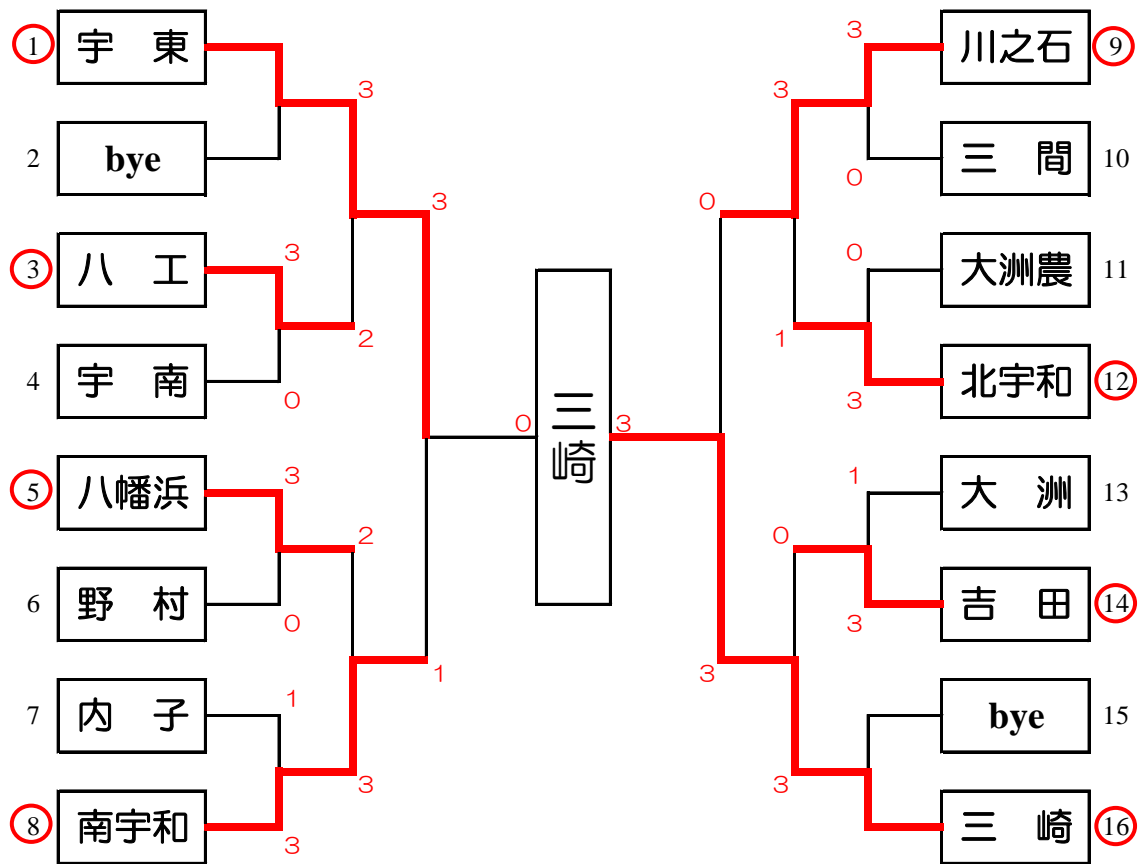

男子団体戦

決勝戦

TEAM	1	2	3	4	5
三崎	加藤	松澤	加藤・松浦	松浦	清水
	3	3	3		
3 0	11 13 11 6 11 3	11 11 11 7 2 3	11 11 12 9 6 10		
宇和島東	0	0	0		
	竹田	山下	槐・宇都宮	槐	宇都宮

女子団体戦

決勝戦

TEAM	1	2	3	4	5
宇和島東	中川	水野	酒井・中川	村上	酒井
	3	3	3		
3 0	11 11 11 1 5 0	11 11 11 2 3 2	11 12 11 3 10 4		
川之石	0	0	0		
	西山	大和	阿部・西山	大野	阿部

男子シングルス (1)

男子シングルス(2)

57 東 優太2年(川石)		竹田 弘望2年(宇東) 85
58 薬師寺晃久1年(宇東)		松浦 翼1年(川石) 86
59 松本 朋己2年(八工)		末田 圭希1年(三間) 87
60 松澤 光希1年(三崎)		神山 玲音1年(大農) 88
61 和氣 陽多1年(野村)		石崎 羽琉1年(三崎) 89
62 bye		片岡 拓哉2年(八工) 90
63 立木 利貴1年(北宇)		松本 和幸1年(北宇) 91
64 白方 春斗1年(帝京)		清水 光1年(三崎) 92
65 久保 輝紘2年(宇特)		浜田 省悟1年(吉田) 93
66 瀬川連之介1年(内子)		福田 遥陽1年(南宇) 94
67 元井 優颯1年(川石)	横田 恵慈1年(内子) 95	
68 富永金一郎1年(三間)	久保田 潤1年(宇水) 96	
69 若藤 善太1年(吉田)	上田 一鷗1年(宇南) 97	
70 高橋 和真2年(八高)	西川 瑠2年(川石) 98	
71 山下 遥陽2年(宇東)	大塚 想和2年(大洲) 99	
72 武田 洗輝1年(長浜)	攝津 静流1年(川石) 100	
73 竹内 翼1年(川石)	村田 悠翔1年(内子) 101	
74 城戸 良佳1年(大洲)	於茂田楓真2年(野村) 102	
75 久保 弘毅1年(内子)	二宮大空夢2年(八高) 103	
76 木村 悠莉1年(大農)	西田 玲夢1年(八工) 104	
77 平井 甚吉1年(宇南)	仲本 結翔1年(大農) 105	
78 川口 恭介1年(北宇)	上甲 悠生1年(宇南) 106	
79 岡崎 慶太1年(吉田)	bye 107	
80 小島 正人1年(川石)	山口 翔1年(三崎) 108	
81 坂下 敦也1年(八工)	濱田 大誠1年(宇和) 109	
82 平田 悠人1年(八高)	山本 雄大1年(川石) 110	
83 西本 汰希1年(南宇)	井本 航太1年(吉田) 111	
84 加藤 嶺弥2年(三崎)	田中 暁人1年(南宇) 112	