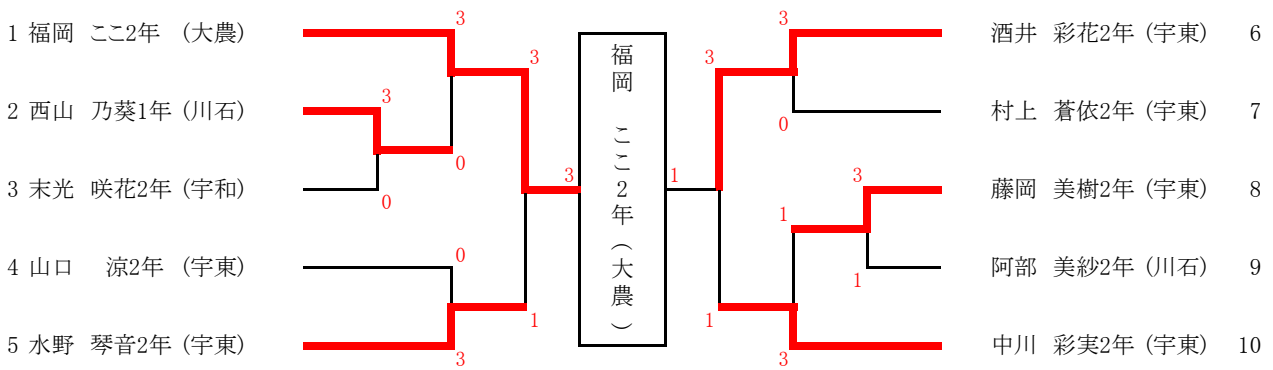

女子シングルスチャレンジマッチ

決勝戦

福岡 ここ2年 大洲農業	3	<table border="0"> <tr><td>4</td><td>-</td><td>11</td></tr> <tr><td>11</td><td>-</td><td>6</td></tr> <tr><td>11</td><td>-</td><td>8</td></tr> <tr><td>11</td><td>-</td><td>7</td></tr> <tr><td>-</td><td>-</td><td>-</td></tr> </table>	1	酒井 彩花2年 宇和島東