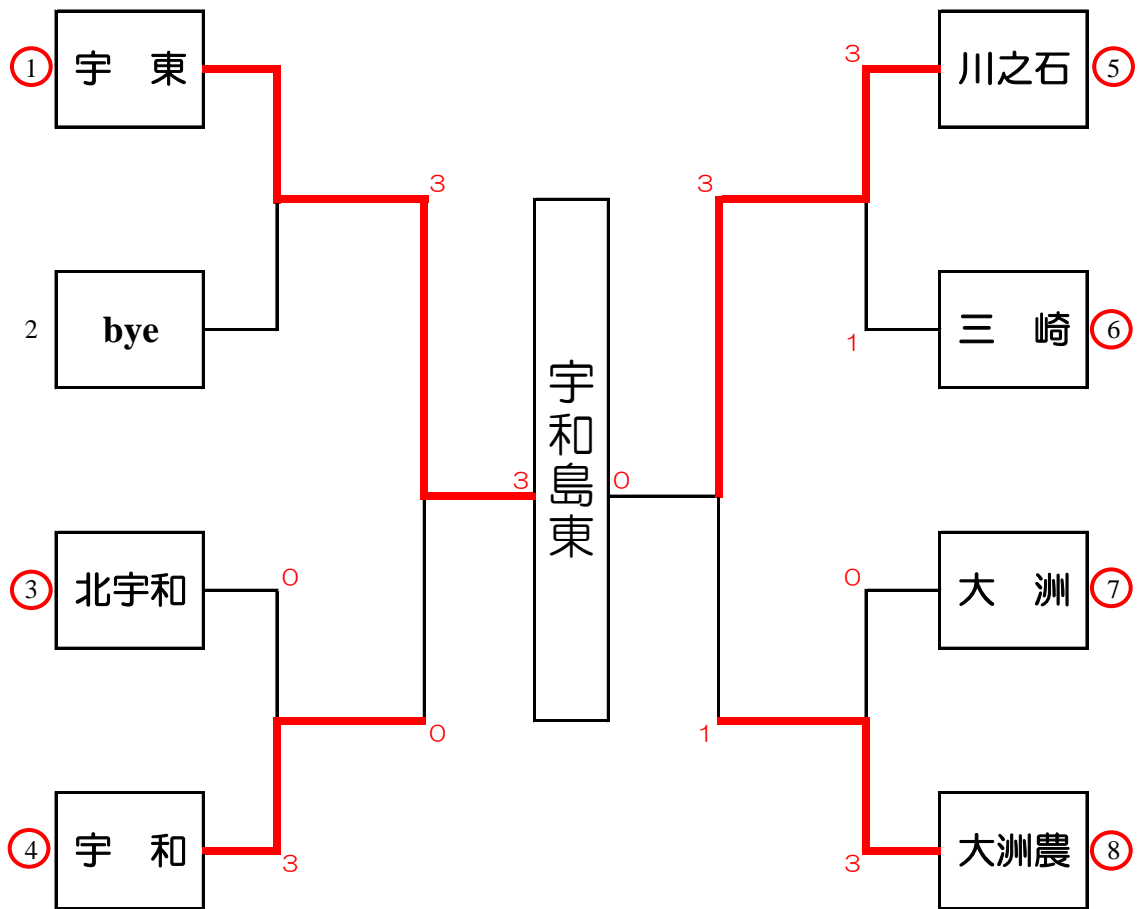

男子団体戦

決勝戦

TEAM	1	2	3	4	5
三崎	加藤	松澤	加藤・松浦	松浦	清水
	3	3	3		
3 0	11 13 11 6 11 3	11 11 11 7 2 3	11 11 12 9 6 10		
宇和島東	0	0	0		
	竹田	山下	槐・宇都宮	槐	宇都宮

女子団体戦

決勝戦

TEAM	1	2	3	4	5
宇和島東	中川	水野	酒井・中川	村上	酒井
	3	3	3		
3 0	11 11 11 1 5 0	11 11 11 2 3 2	11 12 11 3 10 4		
川之石	0	0	0		
	西山	大和	阿部・西山	大野	阿部

男子シングルス (1)

男子シングルス(2)

57 東 優太2年(川石)		竹田 弘望2年(宇東) 85
58 薬師寺晃久1年(宇東)		松浦 翼1年(川石) 86
59 松本 朋己2年(八工)		末田 圭希1年(三間) 87
60 松澤 光希1年(三崎)		神山 玲音1年(大農) 88
61 和氣 陽多1年(野村)		石崎 羽琉1年(三崎) 89
62 bye		片岡 拓哉2年(八工) 90
63 立木 利貴1年(北宇)		松本 和幸1年(北宇) 91
64 白方 春斗1年(帝京)		清水 光1年(三崎) 92
65 久保 輝紘2年(宇特)		浜田 省悟1年(吉田) 93
66 瀬川連之介1年(内子)		福田 遥陽1年(南宇) 94
67 元井 優颯1年(川石)	横田 恵慈1年(内子) 95	
68 富永金一郎1年(三間)	久保田 潤1年(宇水) 96	
69 若藤 善太1年(吉田)	上田 一鷗1年(宇南) 97	
70 高橋 和真2年(八高)	西川 瑠2年(川石) 98	
71 山下 遥陽2年(宇東)	大塚 想和2年(大洲) 99	
72 武田 洗輝1年(長浜)	攝津 静流1年(川石) 100	
73 竹内 翼1年(川石)	村田 悠翔1年(内子) 101	
74 城戸 良佳1年(大洲)	於茂田楓真2年(野村) 102	
75 久保 弘毅1年(内子)	二宮大空夢2年(八高) 103	
76 木村 悠莉1年(大農)	西田 玲夢1年(八工) 104	
77 平井 甚吉1年(宇南)	仲本 結翔1年(大農) 105	
78 川口 恭介1年(北宇)	上甲 悠生1年(宇南) 106	
79 岡崎 慶太1年(吉田)	bye 107	
80 小島 正人1年(川石)	山口 翔1年(三崎) 108	
81 坂下 敦也1年(八工)	濱田 大誠1年(宇和) 109	
82 平田 悠人1年(八高)	山本 雄大1年(川石) 110	
83 西本 汰希1年(南宇)	井本 航太1年(吉田) 111	
84 加藤 嶺弥2年(三崎)	田中 暁人1年(南宇) 112	

③ 立木 利貴1年(北宇)

⑦ 竹田 弘望2年(宇東)

⑥ 加藤 嶺弥2年(三崎)

② 田中 暁人1年(南宇)

女子シングルス(1)

① 酒井 彩花2年 (宇東)						藤岡 美樹2年 (宇東)	⑬
2	bye					bye	18
3 佐々木愛優2年 (宇和)						兵頭なつみ2年 (北宇)	19
4 山下 遥奈2年 (三崎)						二宮 玲花2年 (三崎)	20
⑤ 松浦 りさ1年 (宇東)						山内 美空1年 (宇東)	⑳
6 藤本 紗希1年 (北宇)						面平 美咲1年 (大洲)	22
7 野本 華帆2年 (三崎)						bye	23
8 上甲 朝陽2年 (八高)						松田 味久2年 (宇和)	24
9 二宮 ゆな1年 (大農)						森野 るな2年 (大農)	25
10	bye					宇都宮 琳1年 (三崎)	26
11 三好ひなた1年 (宇水)						紀伊野来和1年 (宇和)	27
⑫ 松浦 梨緒1年 (宇東)						山田 愛加2年 (南宇)	㉒
13 古河佳奈実2年 (大洲)						大野 咲良1年 (川石)	29
14 妻鳥紗姫愛2年 (三崎)						井上 碧2年 (北宇)	30
15	bye					bye	31
⑬ 阿部 美紗2年 (川石)						村上 蒼依2年 (宇東)	㉓