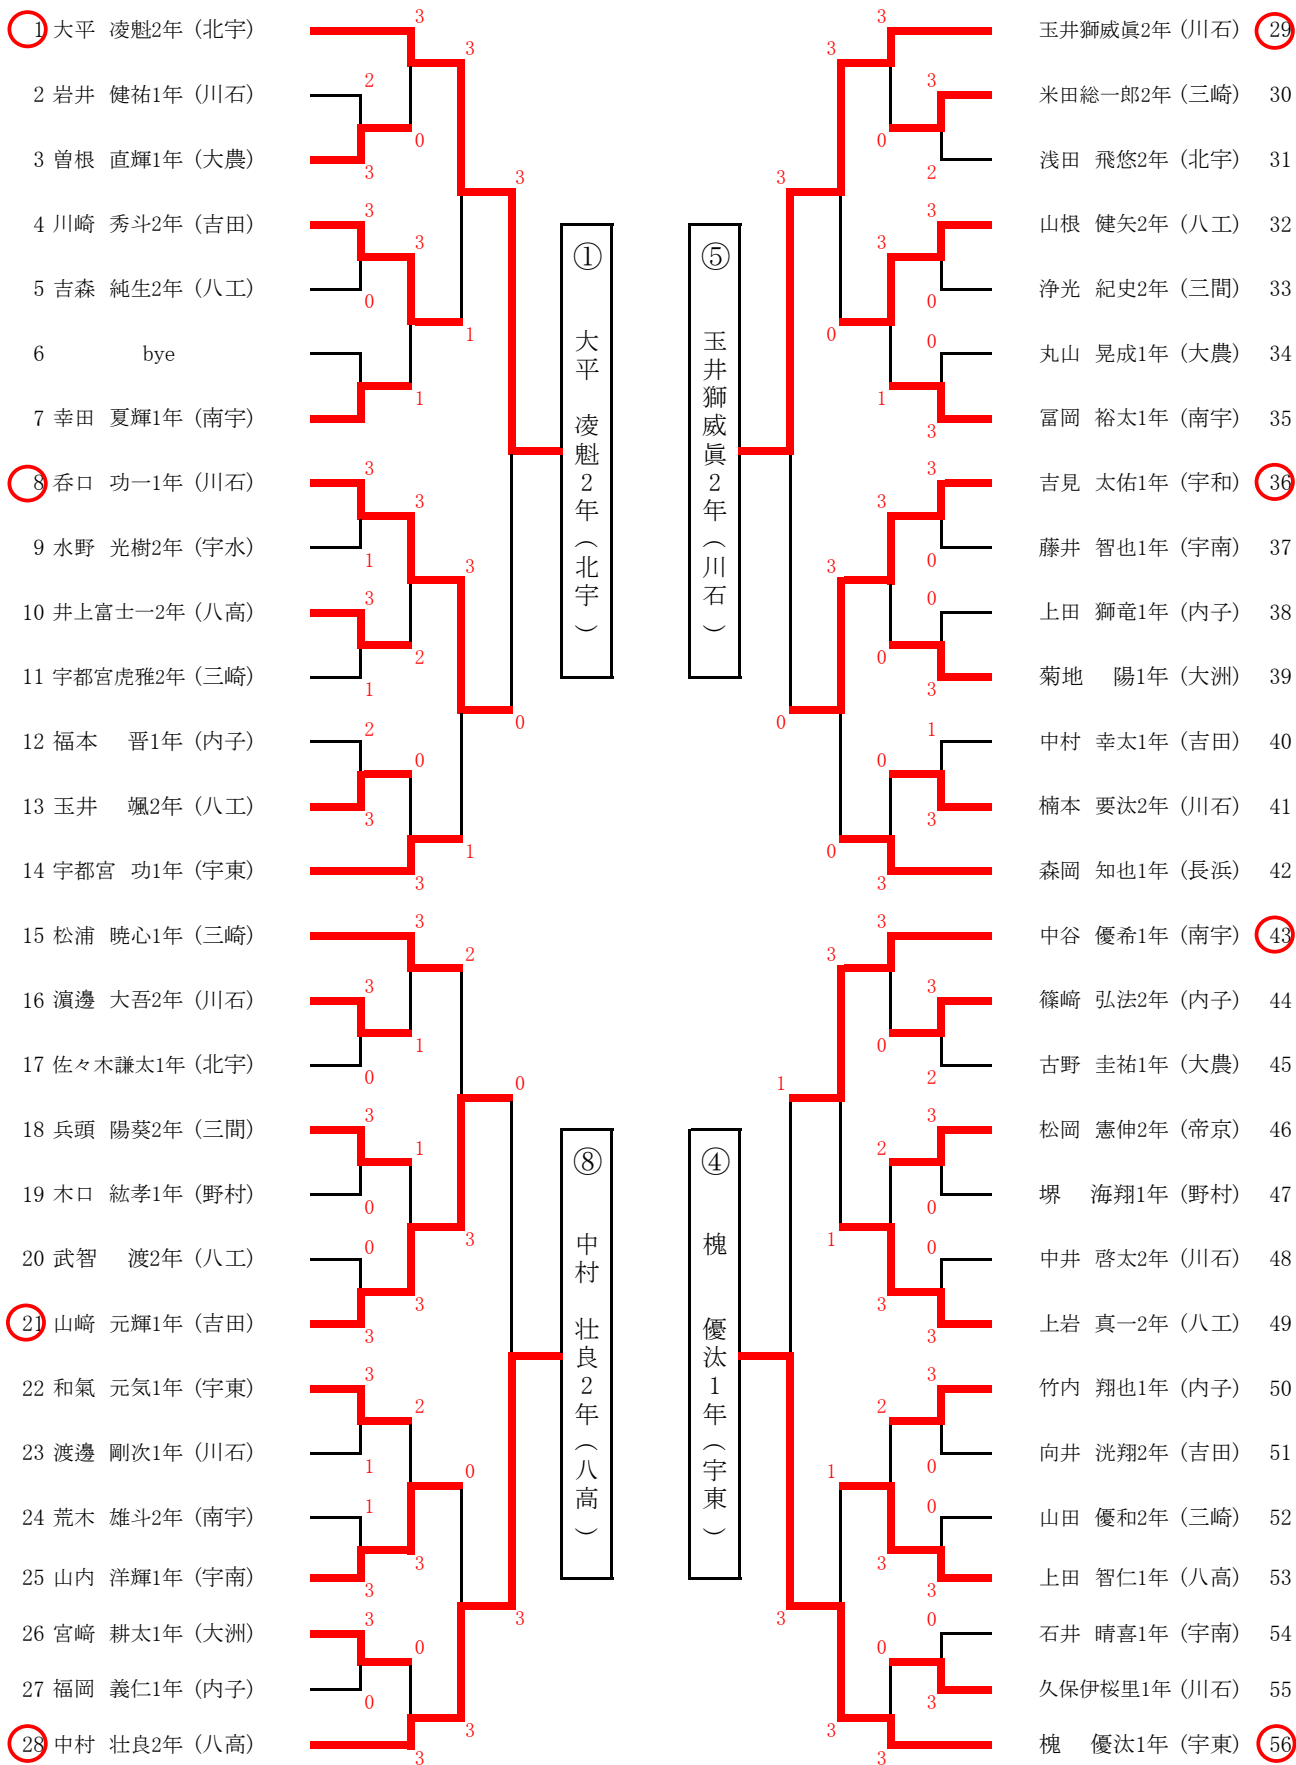

男子団体戦

決勝戦

TEAM	1	2	3	4	5
三崎	加藤	松澤	加藤・松浦	松浦	清水
	3	3	3		
3 0	11 13 11 6 11 3	11 11 11 7 2 3	11 11 12 9 6 10		
宇和島東	0	0	0		
	竹田	山下	槐・宇都宮	槐	宇都宮

女子団体戦

決勝戦

TEAM	1	2	3	4	5
宇和島東	中川	水野	酒井・中川	村上	酒井
	3	3	3		
3 0	11 11 11 1 5 0	11 11 11 2 3 2	11 12 11 3 10 4		
川之石	0	0	0		
	西山	大和	阿部・西山	大野	阿部

男子シングルス (1)

男子シングルス(2)

57 東 優太2年(川石)		竹田 弘望2年(宇東) 85
58 薬師寺晃久1年(宇東)		松浦 翼1年(川石) 86
59 松本 朋己2年(八工)		末田 圭希1年(三間) 87
60 松澤 光希1年(三崎)		神山 玲音1年(大農) 88
61 和氣 陽多1年(野村)		石崎 羽琉1年(三崎) 89
62 bye		片岡 拓哉2年(八工) 90
63 立木 利貴1年(北宇)		松本 和幸1年(北宇) 91
64 白方 春斗1年(帝京)		清水 光1年(三崎) 92
65 久保 輝紘2年(宇特)		浜田 省悟1年(吉田) 93
66 瀬川連之介1年(内子)		福田 遥陽1年(南宇) 94
67 元井 優颯1年(川石)	横田 恵慈1年(内子) 95	
68 富永金一郎1年(三間)	久保田 潤1年(宇水) 96	
69 若藤 善太1年(吉田)	上田 一鷗1年(宇南) 97	
70 高橋 和真2年(八高)	西川 瑠2年(川石) 98	
71 山下 遥陽2年(宇東)	大塚 想和2年(大洲) 99	
72 武田 洗輝1年(長浜)	攝津 静流1年(川石) 100	
73 竹内 翼1年(川石)	村田 悠翔1年(内子) 101	
74 城戸 良佳1年(大洲)	於茂田楓真2年(野村) 102	
75 久保 弘毅1年(内子)	二宮大空夢2年(八高) 103	
76 木村 悠莉1年(大農)	西田 玲夢1年(八工) 104	
77 平井 甚吉1年(宇南)	仲本 結翔1年(大農) 105	
78 川口 恭介1年(北宇)	上甲 悠生1年(宇南) 106	
79 岡崎 慶太1年(吉田)	bye 107	
80 小島 正人1年(川石)	山口 翔1年(三崎) 108	
81 坂下 敦也1年(八工)	濱田 大誠1年(宇和) 109	
82 平田 悠人1年(八高)	山本 雄大1年(川石) 110	
83 西本 汰希1年(南宇)	井本 航太1年(吉田) 111	
84 加藤 嶺弥2年(三崎)	田中 暁人1年(南宇) 112	

③ 立木 利貴1年(北宇)

⑦ 竹田 弘望2年(宇東)

⑥ 加藤 嶺弥2年(三崎)

② 田中 暁人1年(南宇)

女子シングルス(1)

① 酒井 彩花2年 (宇東)						藤岡 美樹2年 (宇東)	⑬
2	bye					bye	18
3 佐々木愛優2年 (宇和)						兵頭なつみ2年 (北宇)	19
4 山下 遥奈2年 (三崎)						二宮 玲花2年 (三崎)	20
⑤ 松浦 りさ1年 (宇東)						山内 美空1年 (宇東)	⑳
6 藤本 紗希1年 (北宇)						面平 美咲1年 (大洲)	22
7 野本 華帆2年 (三崎)						bye	23
8 上甲 朝陽2年 (八高)						松田 味久2年 (宇和)	24
9 二宮 ゆな1年 (大農)						森野 るな2年 (大農)	25
10	bye					宇都宮 琳1年 (三崎)	26
11 三好ひなた1年 (宇水)						紀伊野来和1年 (宇和)	27
⑫ 松浦 梨緒1年 (宇東)						山田 愛加2年 (南宇)	㉒
13 古河佳奈実2年 (大洲)						大野 咲良1年 (川石)	29
14 妻鳥紗姫愛2年 (三崎)						井上 碧2年 (北宇)	30
15	bye					bye	31
⑬ 阿部 美紗2年 (川石)						村上 蒼依2年 (宇東)	㉓