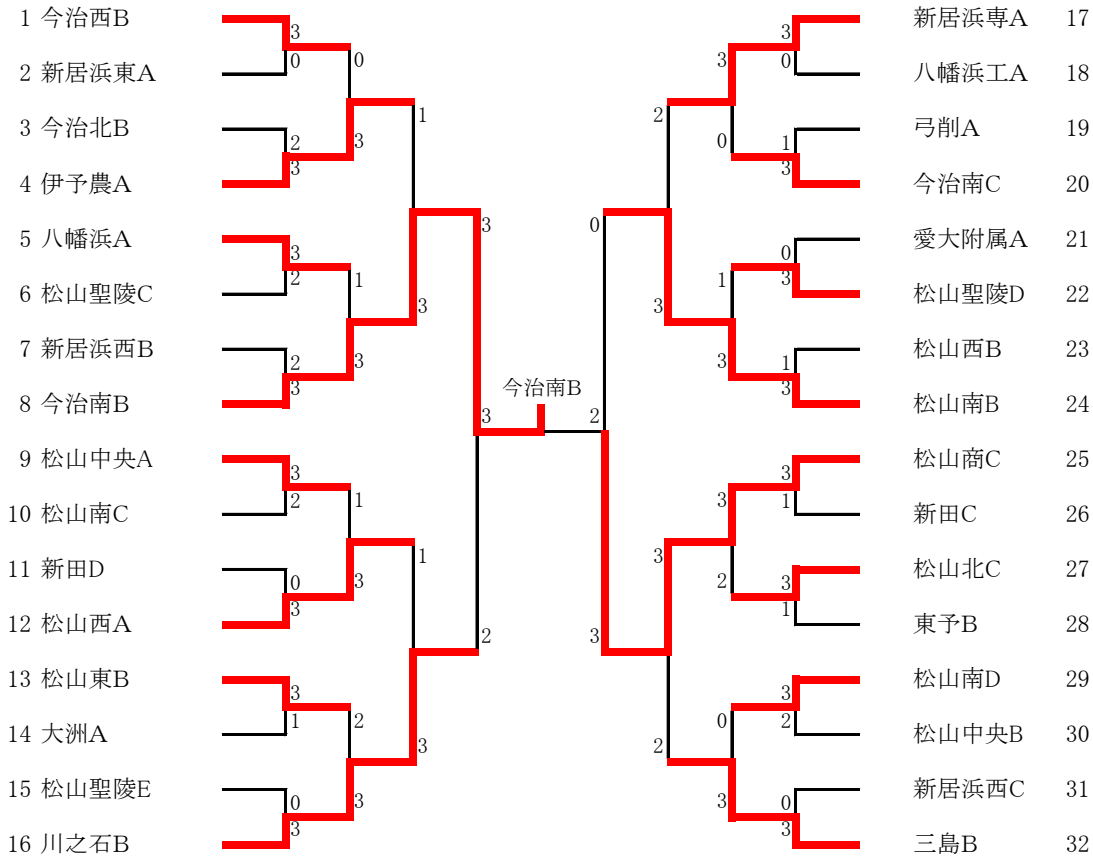

第8回愛媛高校オープン冬季卓球研修会

令和4年1月5日

愛媛県武道館

男子学校対抗1部

第8回愛媛高校オープン冬季卓球研修会

令和4年1月5日

愛媛県武道館

男子学校対抗2部

男子シングルス1部 (1)

1 小原 歓大2年 (松北)		安原僚太郎2年 (三崎) 22
2 森本凜乃介2年 (宇東)		宮地 臣樹2年 (新専) 23
3 島内 喬大2年 (松商)		隅川 青1年 (松北) 24
4 藤本 大地1年 (西条)		山本 秀哉2年 (宇東) 25
5 大麦 碧祇2年 (新田)		重松 陽矢2年 (松商) 26
6 玉井 凜玖1年 (松商)		西坂 魁利2年 (今南) 27
7 角川 陽哉2年 (三島)		曾我 周海2年 (今北) 28
8 佐伯 恩唯1年 (松学)		稲多綸太郎1年 (聖陵) 29
9 東 太一1年 (中央)		宇都宮駿介2年 (松東) 30
10 三好 陽翔2年 (松南)		石川康太郎1年 (三島) 31
11 小山 凜駈1年 (聖陵)		高倉 陸2年 (新商) 32
12 大森 胡大2年 (松商)		宮本 蒼2年 (松南) 33
13 矢野稜太郎1年 (伯方)		阿部 裕介1年 (今西) 34
14 合田 史童2年 (三島)		河島 翼2年 (東子) 35
15 立花 優希2年 (新田)		新山 陽斗1年 (新西) 36
16 門田 宏弥1年 (今西)		古谷 空輝2年 (新田) 37
17 吉野 大地2年 (松北)		渡辺 翔太1年 (松西) 38
18 関 恵汰1年 (今南)		澤井 善仁1年 (聖陵) 39
19 東 優太1年 (川石)		黒岩 裕貴2年 (松北) 40
20 伊藤 利仁1年 (今北)		坂本虎次朗1年 (松商) 41
21 二宮 勇太2年 (松東)		