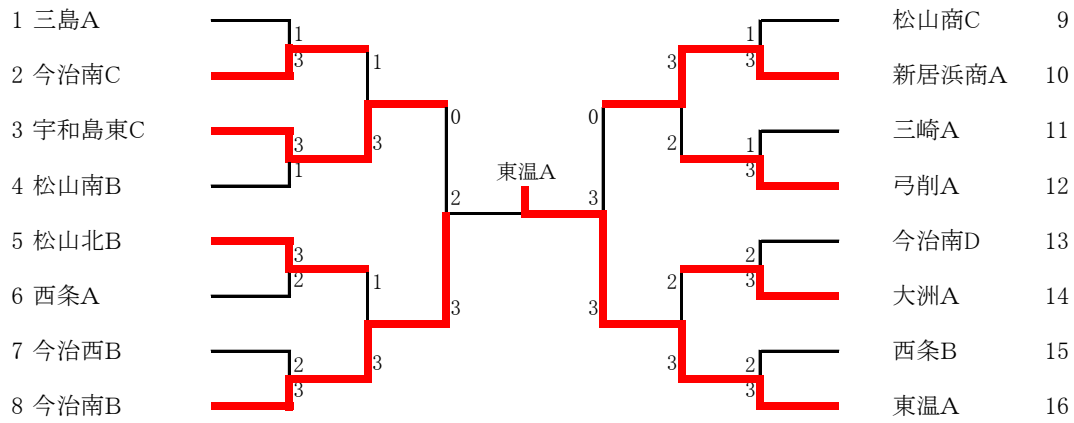

第8回愛媛高校オープン冬季卓球研修会

令和4年1月4日

愛媛県武道館

女子学校対抗1部

第8回愛媛高校オープン冬季卓球研修会

令和4年1月4日

愛媛県武道館

女子学校対抗2部

女子シングルス1部

1 野村未梨亜2年 (今南)		福岡 ここ1年 (大農) 29
2 水野 琴音1年 (宇東)		平松 由衣2年 (松東) 30
3 三好 由真2年 (愛附)		三宅 優衣2年 (新南) 31
4 渡部 穂羽2年 (松商)		川崎 美羽1年 (松商) 32
5 神野 絢音1年 (松南)		林 むら2年 (宇東) 33
6 榎木 瑠花2年 (松北)		寺内 愛奈2年 (今北) 34
7 清水 萌百2年 (宇和)		木脇 美海2年 (今南) 35
8 黒川 天花2年 (今北)		菅 唯奈2年 (松北) 36
9 近藤 美玲2年 (新南)		山口 涼1年 (宇東) 37
10 守屋 さえ1年 (三島)		宮崎 梨央2年 (新田) 38
11 相原 光2年 (新田)		米澤 愛海2年 (大洲) 39
12 金子 來未2年 (松商)		末光 咲花1年 (宇和) 40
13 東 希笑2年 (宇東)		上甲 凜2年 (松商) 41
14 越智 望2年 (今西)		菊川 桃花2年 (伯方) 42
15 藤崎 菜桜2年 (松北)		堀本 結愛1年 (松北) 43
16 村上 蒼依1年 (宇東)		島本 日桜1年 (今西) 44
17 濱田みんと2年 (松南)		西久保亜美2年 (宇和) 45
18 高橋紫乃亜2年 (新商)		酒井 彩花1年 (宇東) 46
19 新川 瑞稀2年 (今北)		遠藤真里奈1年 (松商) 47
20 川裾 菜月2年 (松商)		徳岡 萌1年 (東温) 48
21 松本 和子2年 (宇和)		伊東日香里2年 (今南) 49
22 宇野 葵香2年 (今南)		菅原 綾音2年 (今北) 50
23 石田 陽菜2年 (川石)		小筏 愛日2年 (伊農) 51
24 米澤 藍海2年 (大洲)		西本 聖羽2年 (松南) 52
25 青野綺沙来2年 (新南)		濱田 凜香2年 (松商) 53
26 白坂 莉美2年 (松商)		早川 由唯2年 (愛附) 54
27 阿部 莉子2年 (今西)		濱田 愛菜1年 (今南) 55
28 中川 彩実1年 (宇東)		浅井 暦2年 (宇東) 56

女子シングルス2部(1)

1 大野 愛未2年 (松商)		早川 小雪2年 (川石) 25
2 小林 華恋1年 (今南)		二宮 玲花1年 (三崎) 26
3 高橋 佑菜1年 (新商)		宮本 優女1年 (宇東) 27
4 佐々木愛華2年 (大農)		矢野 藍子1年 (今南) 28
5 白石歩菜弥2年 (新南)		古河佳奈実1年 (大洲) 29
6 山田 愛加1年 (南宇)		村上 真暖1年 (大農) 30
7 田坂帆菜実1年 (今西)		阿部あきら2年 (今南) 31
8 八木舞奈美1年 (今南)		馬喰田 彩2年 (松北) 32
9 黒河 京香2年 (西条)		近本莉乃愛2年 (西条) 33
10 藤岡 美樹1年 (宇東)		宇高 沙紀1年 (愛附) 34
11 川端さくら2年 (松南)		中村 涼2年 (弓削) 35
12 梶原 那生2年 (川石)		名本 菜広1年 (松南) 36
13 久保 百華1年 (大農)		松田 味久1年 (宇和) 37
14 菊地 萌加2年 (新田)		塩見 奏依2年 (松北) 38
15 津嶋 希風1年 (西条)		野本 楓華1年 (東温) 39
16 西川ひなみ1年 (三島)		長橋 夢花1年 (今南) 40
17 味村 由都1年 (東温)		田端ののか1年 (三島) 41
18 野本 華帆1年 (三崎)		松本萌々香1年 (新田) 42
19 近藤 晴1年 (今南)		曾我部莉乃1年 (新南) 43
20 明石 紘2年 (松北)		渡部 美桜1年 (松商) 44
21 家安 音葉2年 (愛附)		坪内 愛華1年 (西条) 45
22 赤尾真生子1年 (伯方)		渡辺 真央1年 (南宇) 46
23 柳原 彩乃1年 (松商)		小山 亜美2年 (新商) 47
24 山田 咲来2年 (伊農)		武田 麻美1年 (今西) 48