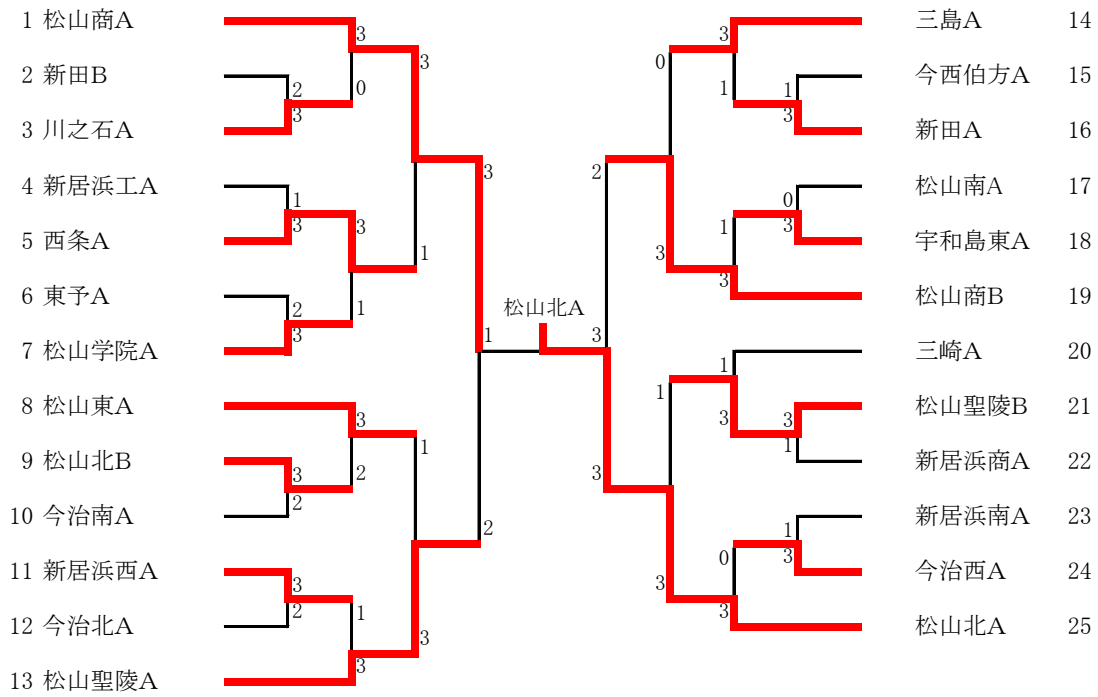

女子シングルス2部(1)

1 大野 愛未2年 (松商)		早川 小雪2年 (川石) 25
2 小林 華恋1年 (今南)		二宮 玲花1年 (三崎) 26
3 高橋 佑菜1年 (新商)		宮本 優女1年 (宇東) 27
4 佐々木愛華2年 (大農)		矢野 藍子1年 (今南) 28
5 白石歩菜弥2年 (新南)		古河佳奈実1年 (大洲) 29
6 山田 愛加1年 (南宇)		村上 真暖1年 (大農) 30
7 田坂帆菜実1年 (今西)		阿部あきら2年 (今南) 31
8 八木舞奈美1年 (今南)		馬喰田 彩2年 (松北) 32
9 黒河 京香2年 (西条)		近本莉乃愛2年 (西条) 33
10 藤岡 美樹1年 (宇東)		宇高 沙紀1年 (愛附) 34
11 川端さくら2年 (松南)		中村 涼2年 (弓削) 35
12 梶原 那生2年 (川石)		名本 菜広1年 (松南) 36
13 久保 百華1年 (大農)		松田 味久1年 (宇和) 37
14 菊地 萌加2年 (新田)		塩見 奏依2年 (松北) 38
15 津嶋 希風1年 (西条)		野本 楓華1年 (東温) 39
16 西川ひなみ1年 (三島)		長橋 夢花1年 (今南) 40
17 味村 由都1年 (東温)		田端ののか1年 (三島) 41
18 野本 華帆1年 (三崎)		松本萌々香1年 (新田) 42
19 近藤 晴1年 (今南)		曾我部莉乃1年 (新南) 43
20 明石 紘2年 (松北)		渡部 美桜1年 (松商) 44
21 家安 音葉2年 (愛附)		坪内 愛華1年 (西条) 45
22 赤尾真生子1年 (伯方)		渡辺 真央1年 (南宇) 46
23 柳原 彩乃1年 (松商)		小山 亜美2年 (新商) 47
24 山田 咲来2年 (伊農)		武田 麻美1年 (今西) 48

決勝戦

48	武田 麻美1年 (今西)	3	1	松浦 心音2年 (弓削)	72
----	--------------	---	---	--------------	----

女子シングルス2部 (2)

49 横井 晴名2年 (西条)										白鷹 怜奈1年 (松商)	73
50 越智陽咲菜1年 (今南)										中村 美咲2年 (三崎)	74
51 松徳 陽佳1年 (大洲)										伊藤 結生2年 (西条)	75
52 佐々木愛優1年 (宇和)										菊地 楓夏1年 (大農)	76
53 馬場 白愛1年 (三島)										日野 葉月1年 (松南)	77
54 栗山 友里2年 (新商)										田村 優衣1年 (今西)	78
55 重松 朱莉1年 (今南)										河部 風花1年 (新田)	79
56 松本ろさりな2年 (三崎)										笹岡 佳穂2年 (松東)	80
57 松浦 史佳1年 (松北)										宮本 珠里2年 (川石)	81
58 大和 桃嘉1年 (川石)										黒岩舞翔衣1年 (三島)	82
59 稲井 愛莉1年 (松商)										大崎 菜夏1年 (宇東)	83
60 森野 るな1年 (大農)										青木 愛恵2年 (今南)	84
61 松浦木乃香2年 (伊農)										菅原 璃空2年 (川石)	85
62 清水 夢七1年 (今南)										野田愛美香2年 (松南)	86
63 柴田 愛梨1年 (宇東)										水本 皐月1年 (宇和)	87
64 西田 果純1年 (東温)										丹生谷美滯1年 (東温)	88
65 山崎 綾1年 (南宇)										松本 ゆず1年 (新南)	89
66 白石 紅羽2年 (今北)										福島 英1年 (宇東)	90
67 美濃 涼花1年 (西条)										古田瀬理奈1年 (愛附)	91
68 古田口由衣2年 (新田)										吉田 杏花1年 (松商)	92
69 福原 萌衣1年 (松南)										浦田 春風1年 (西条)	93
70 松下 綾奈2年 (愛附)										宮内 悠那1年 (大洲)	94
71 川人 琉依1年 (三島)										濱田 侑加1年 (今南)	95
72 松浦 心音2年 (弓削)										田中 稜華2年 (松北)	96

第8回愛媛高校オープン冬季卓球研修会

令和4年1月5日

愛媛県武道館

男子学校対抗1部

第8回愛媛高校オープン冬季卓球研修会

令和4年1月5日

愛媛県武道館

男子学校対抗2部