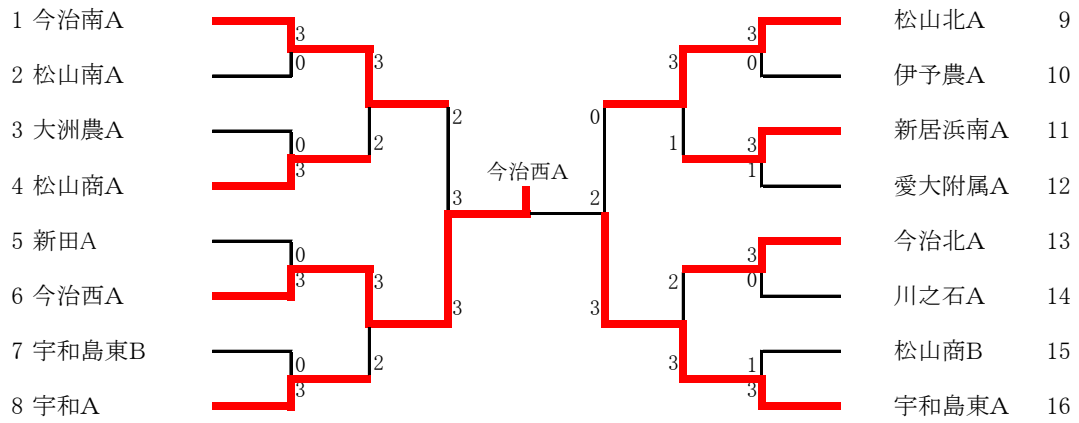

第8回愛媛高校オープン冬季卓球研修会

令和4年1月4日

愛媛県武道館

女子学校対抗1部

第8回愛媛高校オープン冬季卓球研修会

令和4年1月4日

愛媛県武道館

女子学校対抗2部

女子シングルス1部

1 野村未梨亜2年 (今南)		福岡 ここ1年 (大農) 29
2 水野 琴音1年 (宇東)		平松 由衣2年 (松東) 30
3 三好 由真2年 (愛附)		三宅 優衣2年 (新南) 31
4 渡部 穂羽2年 (松商)		川崎 美羽1年 (松商) 32
5 神野 絢音1年 (松南)		林 むら2年 (宇東) 33
6 榎木 瑠花2年 (松北)		寺内 愛奈2年 (今北) 34
7 清水 萌百2年 (宇和)		木脇 美海2年 (今南) 35
8 黒川 天花2年 (今北)		菅 唯奈2年 (松北) 36
9 近藤 美玲2年 (新南)		山口 涼1年 (宇東) 37
10 守屋 さえ1年 (三島)		宮崎 梨央2年 (新田) 38
11 相原 光2年 (新田)		米澤 愛海2年 (大洲) 39
12 金子 來未2年 (松商)		末光 咲花1年 (宇和) 40
13 東 希笑2年 (宇東)		上甲 凜2年 (松商) 41
14 越智 望2年 (今西)		菊川 桃花2年 (伯方) 42
15 藤崎 菜桜2年 (松北)		堀本 結愛1年 (松北) 43
16 村上 蒼依1年 (宇東)		島本 日桜1年 (今西) 44
17 濱田みんと2年 (松南)		西久保亜美2年 (宇和) 45
18 高橋紫乃亜2年 (新商)		酒井 彩花1年 (宇東) 46
19 新川 瑞稀2年 (今北)		遠藤真里奈1年 (松商) 47
20 川裾 菜月2年 (松商)		徳岡 萌1年 (東温) 48
21 松本 和子2年 (宇和)		伊東日香里2年 (今南) 49
22 宇野 葵香2年 (今南)		菅原 綾音2年 (今北) 50
23 石田 陽菜2年 (川石)		小筏 愛日2年 (伊農) 51
24 米澤 藍海2年 (大洲)		西本 聖羽2年 (松南) 52
25 青野綺沙来2年 (新南)		濱田 凜香2年 (松商) 53
26 白坂 莉美2年 (松商)		早川 由唯2年 (愛附) 54
27 阿部 莉子2年 (今西)		濱田 愛菜1年 (今南) 55
28 中川 彩実1年 (宇東)		浅井 暦2年 (宇東) 56